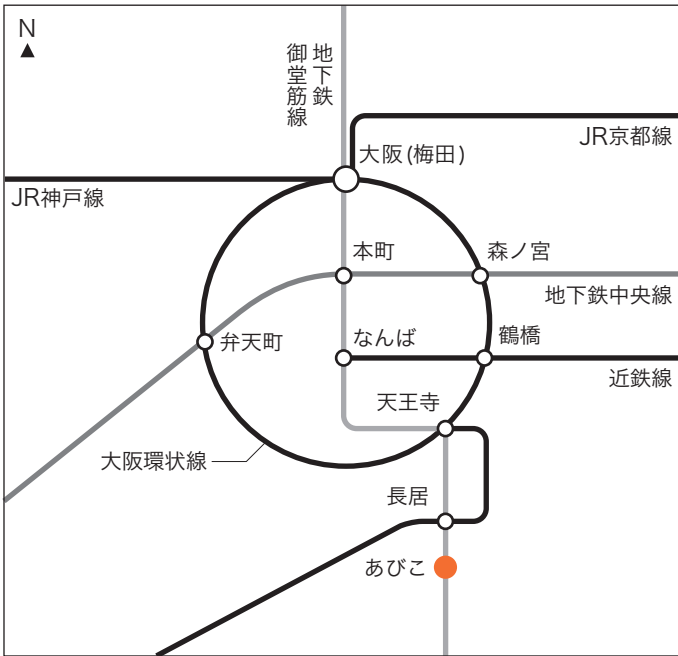

イタリア家具
GIORGETTI®

ショールームは予約制となっております。
 お手数ですが下記番号へお電話の上、ご来場賜りますようお願い申し上げます。

— ジョルジェッティ 所在地・お問い合わせ先 —

〒558-0011 大阪府大阪市住吉区苅田5丁目18-21 カーサ・ソラーレ1F Tel. 06-6698-5555

Open. 10:00 ~ 17:00 / Closed. 水曜日定休 Parking. 有

URL. www.giorgetti.co.jp

■ 大阪(梅田)周辺からの交通アクセス

最寄り駅
 地下鉄御堂筋線あびこ駅

■ 最寄り駅からジョルジェッティ周辺

地下鉄御堂筋線あびこ駅1番出口より徒歩約1分

■ お車でお越しの方(駐車場のご案内)

当店の南一筋目を左にお廻り下さい。