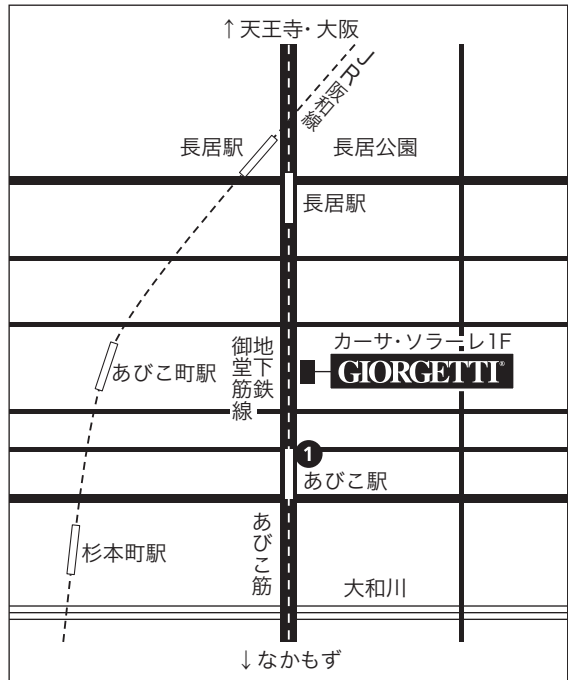

イタリア家具
GIORGETTI®

ショールームは予約制となっております。
 お手数ですが下記番号へお電話の上、ご来場賜りますようお願い申し上げます。

— ジョルジェッティ 所在地・お問い合わせ先 —

〒558-0011 大阪府大阪市住吉区苅田5丁目18-21 カーサ・ソラーレ1F Tel. 06-6698-5555

Open. 10:00 ~ 17:00 / Closed. 水曜日定休 Parking. 有

URL. www.giorgetti.co.jp

■ 大阪(梅田)周辺からの交通アクセス

最寄り駅
 地下鉄御堂筋線あびこ駅

■ 最寄り駅からジョルジェッティ周辺

地下鉄御堂筋線あびこ駅1番出口より徒歩約1分

■ お車でお越しの方(駐車場のご案内)

当店の南一筋目を左にお廻り下さい。